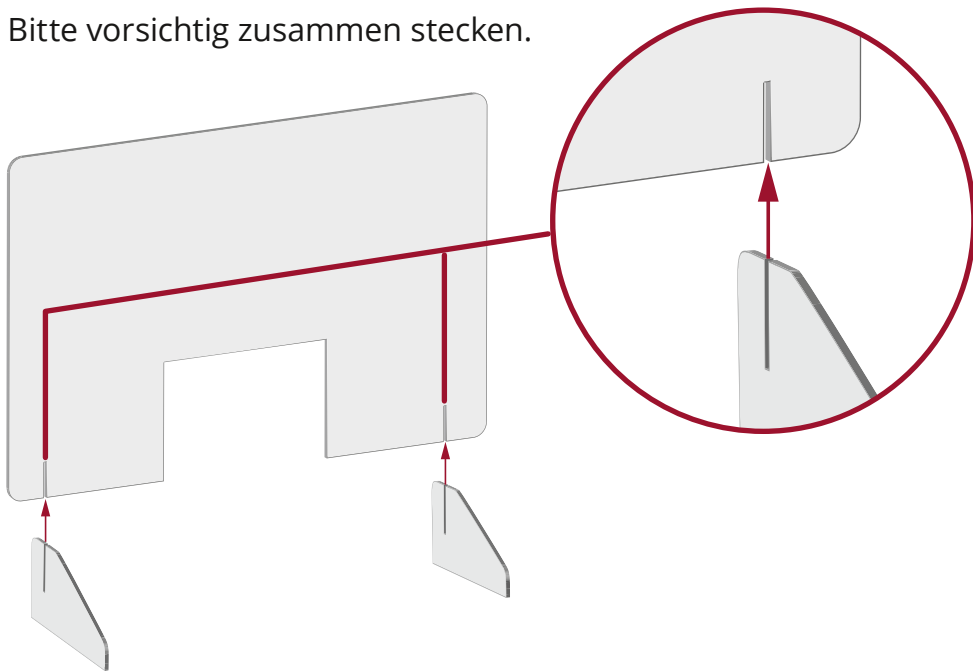

Montageanleitung

HYGIENE- UND SCHUTZSCHEIBE

ZUBEHÖR:

1 Acrylglascheibe
2 Standfüße

Bitte vorsichtig zusammen stecken.

Ares GmbH
Clas- & Spiegelwelt

Wilfried-Diekmann-Straße 10 • 44536 Lünen • ☎ +49 2306/75 301-00
vertrieb@spiegel21.de • www.spiegel21.de